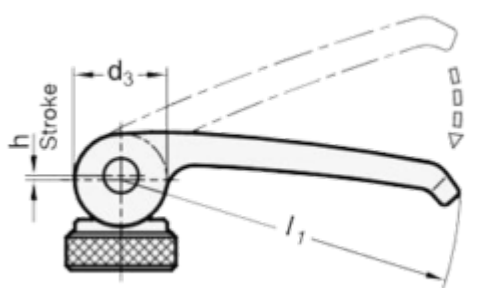

Varenummer: 209277101M8B
 Beskrivelse: E+G Excenterlås GN 927.7-101-M8-B
 Indvendigt gevind

Mål

b = 25
 d1 = M8
 d4 =
 d5 = 27
 l1 = 101