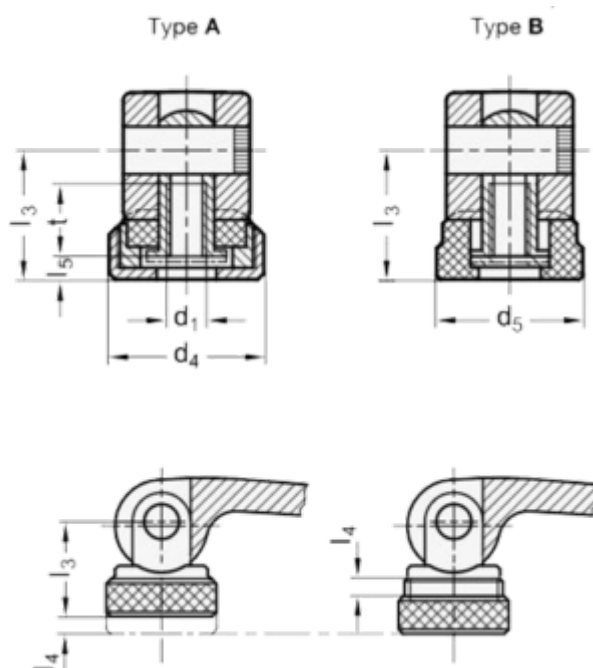

Varenummer: 209277101M8B
 Beskrivelse: E+G Excenterlås GN 927.7-101-M8-B
 Indvendigt gevind

Mål

b = 25
 d1 = M8
 d4 =
 d5 = 27
 l1 = 101